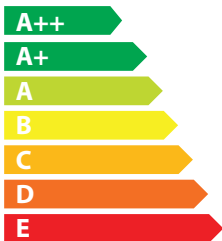

# ENERG

енергия · ενεργεια

**GRUNDIG**

**40 GUB 8864**

ENERGIA · ЕНЕРГИЯ  
ΕΝΕΡΓΕΙΑ · ENERGIJA  
ENERGY · ENERGIE  
ENERGI

**87.1**  
Watt

**127**  
kWh/Annum

**102**  
cm