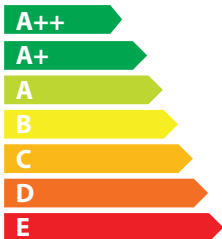

ENERG

енергия · ενεργεια

Y

IJA

IE

IA

GRUNDIG

40 VLX 7810 BP

ENERGIA · ЕНЕРГИЯ
ΕΝΕΡΓΕΙΑ · ENERGIJA
ENERGY · ENERGIE
ENERGI

87.1
Watt

127
kWh / Annum

102
cm

40
inch

2010/1062- 2017