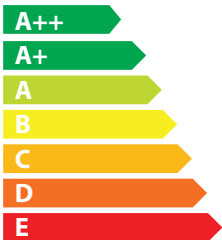

ENERG

енергия · ενεργεια

GRUNDIG

40 GUB 8867

ENERGIA · ЕНЕРГИЯ
ΕΝΕΡΓΕΙΑ · ENERGIJA
ENERGY · ENERGIE
ENERGI

87.1
Watt

127
kWh/Annum

102
cm