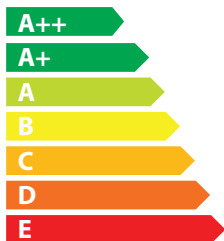

ENERG

енергия · ενεργεια

GRUNDIG

32 GFB 6826

ENERGIA · ЕНЕРГИЯ
ΕΝΕΡΓΕΙΑ · ENERGIJA
ENERGY · ENERGIE
ENERGI

40.1
Watt

59
kWh / Annum

80
cm