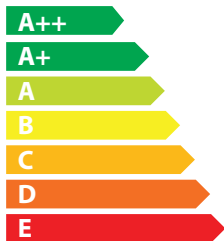

ENERG

енергия · ενεργεια

GRUNDIG

32 GFB 6822

ENERGIA · ЕНЕРГИЯ
ΕΝΕΡΓΕΙΑ · ENERGIJA
ENERGY · ENERGIE
ENERGI

40.1
Watt

59
kWh / Annum

80
cm