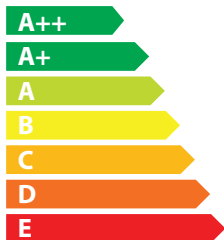

# ENERG

енергия · ενεργεια

**GRUNDIG**

**32 GFW 6820**

ENERGIA · ЕНЕРГИЯ  
ΕΝΕΡΓΕΙΑ · ENERGIJA  
ENERGY · ENERGIE  
ENERGI

**40.1**  
Watt

**59**  
kWh / Annum

**80**  
cm