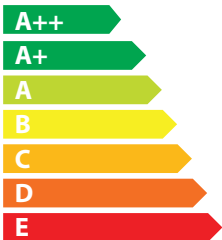

ENERG

енергия · ενεργεια

GRUNDIG

40 GUW 8870

ENERGIA · ЕНЕРГИЯ
ΕΝΕΡΓΕΙΑ · ENERGIJA
ENERGY · ENERGIE
ENERGI

87.1
Watt

127
kWh/Annum

102
cm