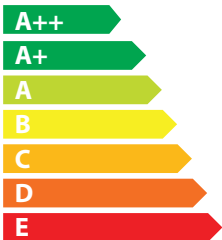

ENERG

енергия · ενεργεια

GRUNDIG

43 GUW 8870

ENERGIA · ЕНЕРГИЯ
ΕΝΕΡΓΕΙΑ · ENERGIJA
ENERGY · ENERGIE
ENERGI

99.1
Watt

145
kWh/Annum

108
cm