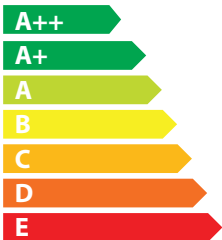

ENERG

енергия · ενεργεια

GRUNDIG

43 GUT 8870

ENERGIA · ЕНЕРГИЯ
ΕΝΕΡΓΕΙΑ · ENERGIJA
ENERGY · ENERGIE
ENERGI

99.1
Watt

145
kWh/Annum

108
cm