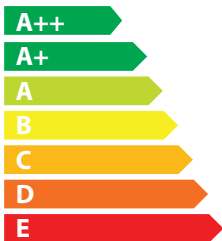

# ENERG

енергия · ενεργεια

**GRUNDIG**

**43 GUS 8870**

ENERGIA · ЕНЕРГИЯ  
ΕΝΕΡΓΕΙΑ · ENERGIJA  
ENERGY · ENERGIE  
ENERGI

**99.1**  
Watt

**145**  
kWh/Annum

**108**  
cm