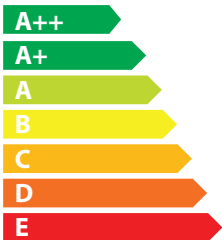

# ENERG

енергия · ενεργεια

**GRUNDIG**

**40 GUB 8870**

ENERGIA · ЕНЕРГИЯ  
ΕΝΕΡΓΕΙΑ · ENERGIJA  
ENERGY · ENERGIE  
ENERGI

**87.1**  
Watt

**127**  
kWh/Annum

**102**  
cm