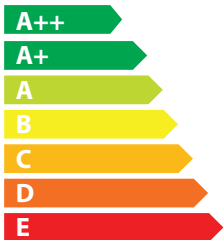

ENERG

енергия · ενεργεια

GRUNDIG

65 GUB 8866

ENERGIA · ЕНЕРГИЯ
ΕΝΕΡΓΕΙΑ · ENERGIJA
ENERGY · ENERGIE
ENERGI

151
Watt

220
kWh / Annum

164
cm