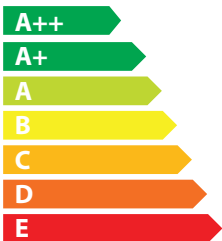

# ENERG

енергия · ενεργεια

**GRUNDIG**

**40 GUB 700**

ENERGIA · ЕНЕРГИЯ  
ΕΝΕΡΓΕΙΑ · ENERGIJA  
ENERGY · ENERGIE  
ENERGI

**87.1**  
Watt

**127**  
kWh/Annum

**102**  
cm