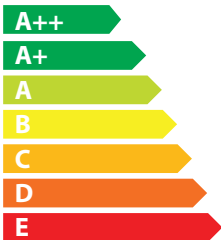

ENERGIA · ЕНЕРГИЯ  
ΕΝΕΡΓΕΙΑ · ENERGIJA  
ENERGY · ENERGIE  
ENERGI

**87.1**  
Watt

**127**  
kWh/Annum

**102**  
cm

**40**  
inch