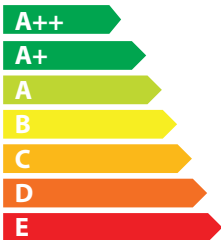

# ENERG

енергия · ενεργεια

**GRUNDIG**

**49 GUB 8782**

ENERGIA · ЕНЕРГИЯ  
ΕΝΕΡΓΕΙΑ · ENERGIJA  
ENERGY · ENERGIE  
ENERGI

**123**  
Watt

**180**  
kWh/Annum

**123**  
cm