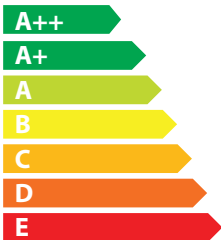

ENERG

енергия · ενεργεια

Y

IJA

IE

IA

GRUNDIG

43 GUT 8768

ENERGIA · ЕНЕРГИЯ
ΕΝΕΡΓΕΙΑ · ENERGIJA
ENERGY · ENERGIE
ENERGI

99.1
Watt

145
kWh/Annum

108
cm

43
inch