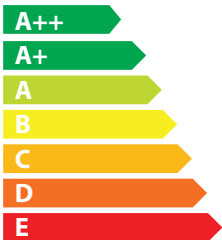

# ENERG

енергия · ενεργεια

**GRUNDIG**

**40 GUW 8768**

ENERGIA · ЕНЕРГИЯ  
ΕΝΕΡΓΕΙΑ · ENERGIJA  
ENERGY · ENERGIE  
ENERGI

**87.1**  
Watt

**127**  
kWh/Annum

**102**  
cm