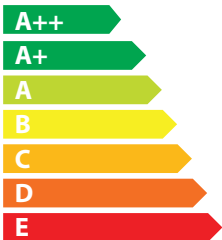

ENERG

енергия · ενεργεια

GRUNDIG

40 GUB 8768

ENERGIA · ЕНЕРГИЯ
ΕΝΕΡΓΕΙΑ · ENERGIJA
ENERGY · ENERGIE
ENERGI

87.1
Watt

127
kWh/Annum

102
cm