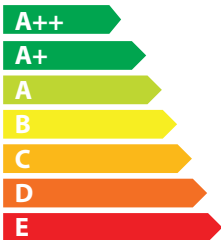

ENERG

енергия · ενεργεια

GRUNDIG

43 GUB 8768

ENERGIA · ЕНЕРГИЯ
ΕΝΕΡΓΕΙΑ · ENERGIJA
ENERGY · ENERGIE
ENERGI

99.1
Watt

145
kWh/Annum

108
cm