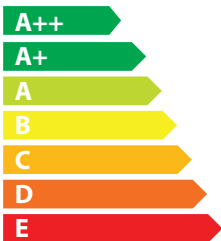

ENERG

енергия · ενεργεια

GRUNDIG

49 GUB 9789 Florenz

ENERGIA · ЕНЕРГИЯ
ΕΝΕΡΓΕΙΑ · ENERGIJA
ENERGY · ENERGIE
ENERGI

123
Watt

180
kWh/Annum

123
cm