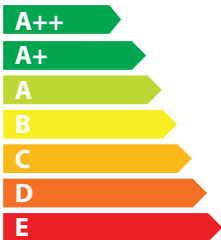

ENERGIA · ЕНЕРГИЯ  
ΕΝΕΡΓΕΙΑ · ENERGIJA  
ENERGY · ENERGIE  
ENERGI

**155**  
Watt

**226**  
kWh/Annum

**139**  
cm

**55**  
inch