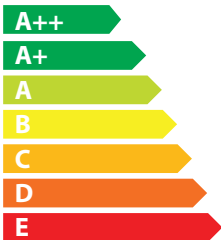

ENERG

енергия · ενεργεια

Y

IJA

IE

IA

GRUNDIG

40 VLX 7000 BP

ENERGIA · ЕНЕРГИЯ
ΕΝΕΡΓΕΙΑ · ENERGIJA
ENERGY · ENERGIE
ENERGI

87.1

Watt

127

kWh/Annum

102

cm

40