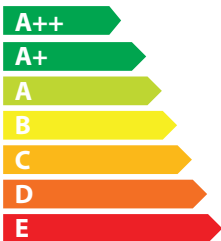

ENERG

енергия · ενεργεια

GRUNDIG

55 GUB 9787 Monaco

ENERGIA · ЕНЕРГИЯ
ΕΝΕΡΓΕΙΑ · ENERGIJA
ENERGY · ENERGIE
ENERGI

155
Watt

226
kWh/Annum

139
cm