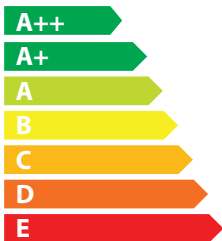

ENERG

енергия · ενεργεια

GRUNDIG

43 GUB 8762

ENERGIA · ЕНЕРГИЯ
ΕΝΕΡΓΕΙΑ · ENERGIJA
ENERGY · ENERGIE
ENERGI

99.1
Watt

145
kWh/Annum

108
cm