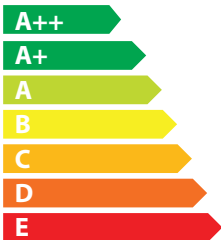

ENERG

енергия · ενεργεια

GRUNDIG

40 GUB 8762

ENERGIA · ЕНЕРГИЯ
ΕΝΕΡΓΕΙΑ · ENERGIJA
ENERGY · ENERGIE
ENERGI

87.1
Watt

127
kWh/Annum

102
cm