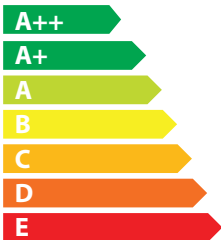

ENERG

енергия · ενεργεια

GRUNDIG

55 GUB 9786 New York

ENERGIA · ЕНЕРГИЯ
ΕΝΕΡΓΕΙΑ · ENERGIJA
ENERGY · ENERGIE
ENERGI

155
Watt

226
kWh/Annum

139
cm