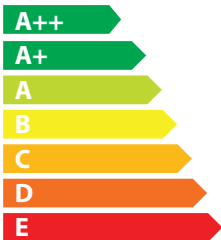

# ENERG

енергия · ενεργεια

**GRUNDIG**

**49 GUB 9786 New York**

ENERGIA · ЕНЕРГИЯ  
ΕΝΕΡΓΕΙΑ · ENERGIJA  
ENERGY · ENERGIE  
ENERGI

**123**  
Watt

**180**  
kWh/Annum

**123**  
cm