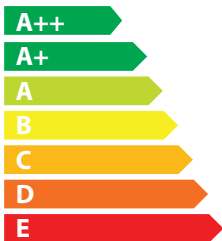

ENERG

енергия · ενεργεια

GRUNDIG

40 GUB 9786 New York

ENERGIA · ЕНЕРГИЯ
ΕΝΕΡΓΕΙΑ · ENERGIJA
ENERGY · ENERGIE
ENERGI

87.1
Watt

127
kWh/Annum

102
cm