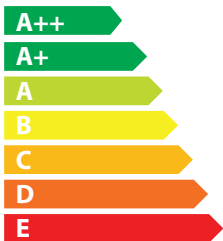

ENERG

енергия · ενεργεια

GRUNDIG

40 GUB 8766

ENERGIA · ЕНЕРГИЯ
ΕΝΕΡΓΕΙΑ · ENERGIJA
ENERGY · ENERGIE
ENERGI

87.1
Watt

127
kWh/Annum

102
cm