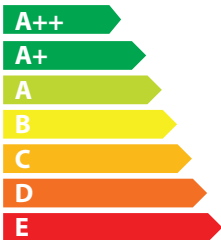

# ENERG

енергия · ενεργεια

Y

IJA

IE

IA

**GRUNDIG**

**40 VLX 6000 BP**

ENERGIA · ЕНЕРГИЯ  
ΕΝΕΡΓΕΙΑ · ENERGIJA  
ENERGY · ENERGIE  
ENERGI

**87.1**  
Watt

**127**  
kWh/Annum

**102**  
cm

**40**  
inch