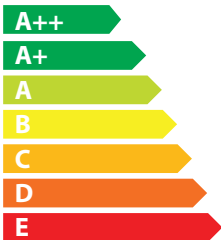

# ENERG

енергия · ενεργεια

Y

IJA

IE

IA

**GRUNDIG**

**55 VLX 8720 BP**

ENERGIA · ЕНЕРГИЯ  
ΕΝΕΡΓΕΙΑ · ENERGIJA  
ENERGY · ENERGIE  
ENERGI

**155**  
Watt

**226**  
kWh/Annum

**139**  
cm

**55**  
inch