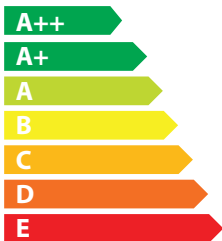

ENERG

енергия · ενεργεια

GRUNDIG

40 GUS 9779 Plus

ENERGIA · ЕНЕРГИЯ
ΕΝΕΡΓΕΙΑ · ENERGIJA
ENERGY · ENERGIE
ENERGI

87
Watt

127
kWh/Annum

102
cm