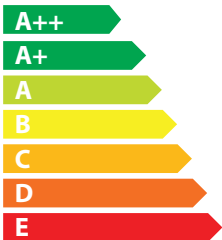

ENERG

енергия · ενεργεια

GRUNDIG

40 GUB 9777

ENERGIA · ЕНЕРГИЯ
ΕΝΕΡΓΕΙΑ · ENERGIJA
ENERGY · ENERGIE
ENERGI

87
Watt

127
kWh/Annum

102
cm