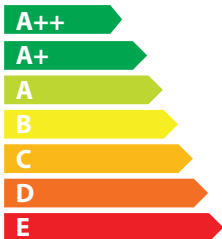

ENERG

енергия · ενεργεια

Y

IJA

IE

IA

GRUNDIG

32 GFB 6627

ENERGIA · ЕНЕРГИЯ
ΕΝΕΡΓΕΙΑ · ENERGIJA
ENERGY · ENERGIE
ENERGI

40.1
Watt

59
kWh / Annum

80
cm

32
inch

2010/1062- 2017