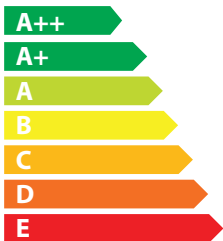

# ENERG

енергия · ενεργεια

GRUNDIG

65 VLO 9790 SP

ENERGIA · ЕНЕРГИЯ  
ΕΝΕΡΓΕΙΑ · ENERGIJA  
ENERGY · ENERGIE  
ENERGI

**151**  
Watt

**220**  
kWh / Annum

**164**  
cm