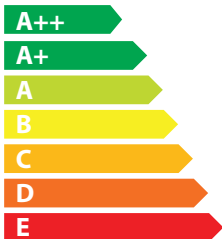

ENERG

енергия · ενεργεια

Y

IJA

IE

IA

GRUNDIG

32 GFB 6621

ENERGIA · ЕНЕРГИЯ
ΕΝΕΡΓΕΙΑ · ENERGIJA
ENERGY · ENERGIE
ENERGI

40.1
Watt

59
kWh / Annum

80
cm

32
inch

2010/1062- 2017