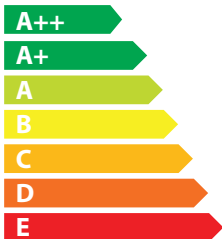

ENERG

енергия · ενεργεια

Y

IJA

IE

IA

GRUNDIG

32 GFB 6628

ENERGIA · ЕНЕРГИЯ
ΕΝΕΡΓΕΙΑ · ENERGIJA
ENERGY · ENERGIE
ENERGI

40.1
Watt

59
kWh / Annum

80
cm

32
inch

2010/1062- 2017