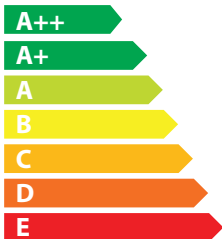

ENERG

енергия · ενεργεια

Y

IJA

IE

IA

GRUNDIG

32 GFW 6628

ENERGIA · ЕНЕРГИЯ
ΕΝΕΡΓΕΙΑ · ENERGIJA
ENERGY · ENERGIE
ENERGI

40.1
Watt

59
kWh / Annum

80
cm

32
inch

2010/1062- 2017