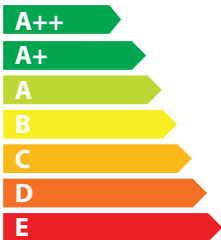

# ENERG

енергия · ενεργεια

Y

IJA

IE

IA

**GRUNDIG**

**40 GUB 8678**

ENERGIA · ЕНЕРГИЯ  
ΕΝΕΡΓΕΙΑ · ENERGIJA  
ENERGY · ENERGIE  
ENERGI

**87**  
Watt

**127**  
kWh/Annum

**102**  
cm

**40**  
inch