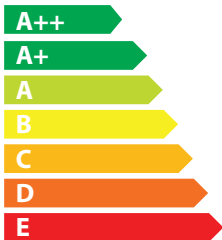

ENERGIA · ЕНЕРГИЯ
ΕΝΕΡΓΕΙΑ · ENERGIJA
ENERGY · ENERGIE
ENERGI

85.1
Watt

124
kWh / Annum

121
cm

48
inch