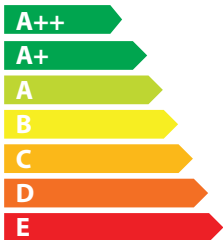

ENERGIA · ЕНЕРГИЯ
ΕΝΕΡΓΕΙΑ · ENERGIJA
ENERGY · ENERGIE
ENERGI

60.1
Watt

88
kWh / Annum

102
cm

40
inch