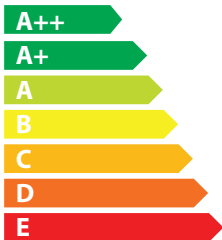

ENERG

енергия · ενεργεια

GRUNDIG

28 VLE 525 BG

ENERGIA · ЕНЕРГИЯ
ΕΝΕΡΓΕΙΑ · ENERGIJA
ENERGY · ENERGIE
ENERGI

32.1
Watt

47
kWh / Annum

70
cm