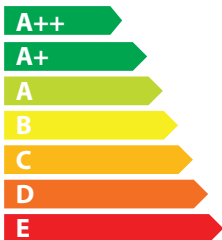

ENERGIA · ЕНЕРГИЯ
ΕΝΕΡΓΕΙΑ · ENERGIJA
ENERGY · ENERGIE
ENERGI

60.1
Watt

88
kWh / Annum

102
cm

40
inch

2010/1062- 2017