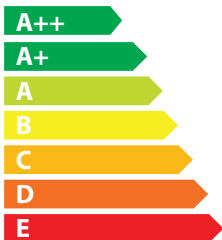

ENERG

енергия · ενεργεια

GRUNDIG

48 VLX 8573 BP

ENERGIA · ЕНЕРГИЯ
ΕΝΕΡΓΕΙΑ · ENERGIJA
ENERGY · ENERGIE
ENERGI

85.1
Watt

124
kWh / Annum

121
cm