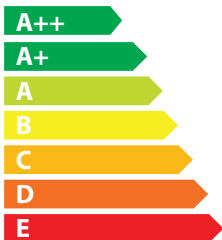

ENERG

енергия · ενεργεια

GRUNDIG

40 VLE 597 BG

ENERGIA · ЕНЕРГИЯ
ΕΝΕΡΓΕΙΑ · ENERGIJA
ENERGY · ENERGIE
ENERGI

60.1
Watt

88
kWh / Annum

102
cm