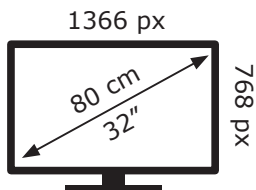

ENERG

GRUNDIG

32 VOE 62 DGB000

32 kWh/1000h

2019/2013