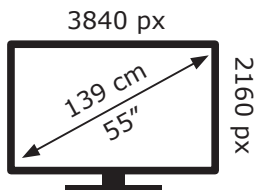

ENERGY

GRUNDIG

G55PLU 5045AW AN1T00

170 kWh/1000h

2019/2013