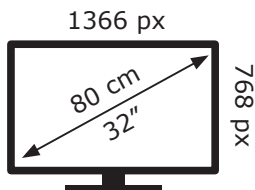

ENERG

GRUNDIG

32 VOE 63 AD2T00

27 kWh/1000h

2019/2013