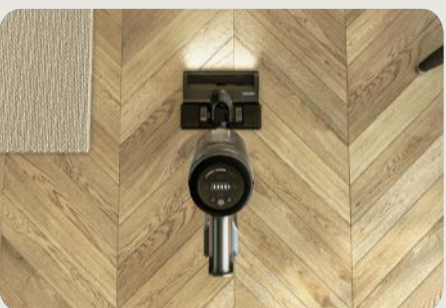

## LED-Bildschirm

Zeigt den Batteriestatus, den Saugmodus und Warnmeldungen in Echtzeit an.