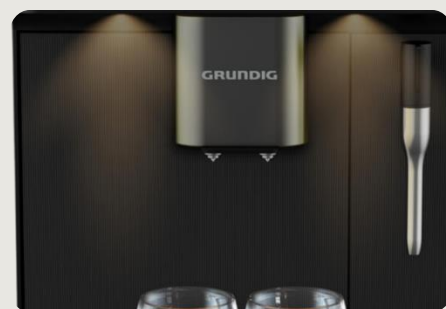

Tassenanzeiger

Die Tassenkontrollleuchte leuchtet auf, um zu signalisieren, dass das Gerät gerade Kaffee zubereitet.