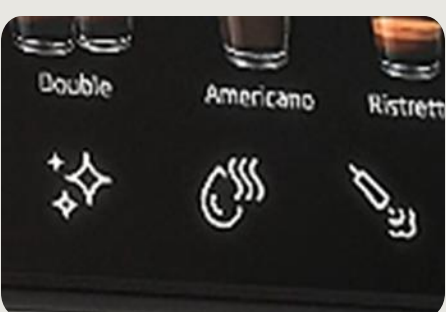

Einfache Reinigung auf Knopfdruck

Automatische Reinigung, Wasserentleerung, Milchtassenreinigung, Spülung und Entkalkung halten alles sauber. Abnehmbare Teile wie Wassertank, Tropfschale, Milchbehälter und Brüheinheit sind leicht zu reinigen.